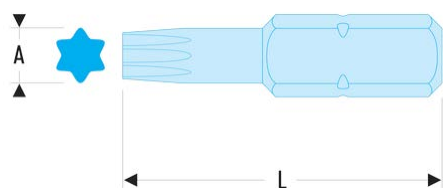

Sku

Tournevis - Clés mâles - Embouts de vissage FLUO

Outillage fluorescent

EX.120TF EX.1TF - Embouts standards série 1 pour vis Torx® - FLUO**Description :**

- L'outil est détecté par sa fluorescence activée par une lampe ou un néon ultraviolet. Détectable en environnement noir ou sombre jusqu'à 5 mètres.
- Conformes aux spécifications Torx®.
- Pour vissage manuel.
- Entraînement 1/4" - 6,35 mm.

A [mm]:	3,84
L [mm]:	25
Torx [No]:	T20
[g]:	6