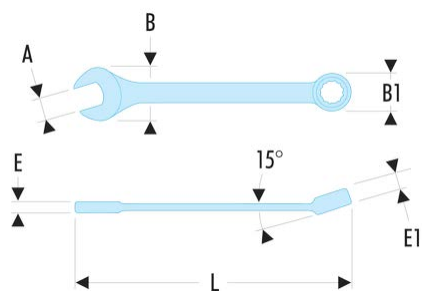

39.15 39 - Clés mixtes courtes métriques

Description :

- Clés mixtes courtes : le manche court et la tête compacte permettent une grande maniabilité. Idéal pour les accès difficiles.
- Oeil 12 pans à profil OGV® pour un serrage puissant tout en protégeant l'écrou. Suffixe H = oeil 6 pans.
- Tête oeil inclinée à 15°.
- Tête fourche inclinée à 15°.
- Dimensions métriques : de 3,2 à 17 mm.
- Présentation : chromée satinée.

A [mm]:	15
B x B1 [mm]:	32,3 x 22,1
C1 [mm]:	9
E [mm]:	6,4
E1 [mm]:	9,0
L [mm]:	152
6 pans - 12 pans [mm]:	12
[g]:	80