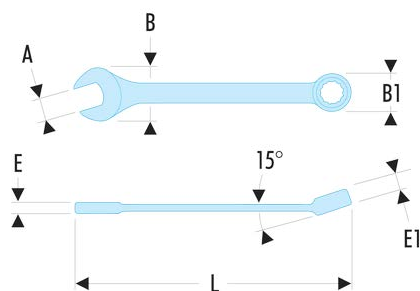

## 40.1'5/8LA 40.LA - Clés mixtes longues en pouces

### Description :

- Clés mixtes longues : le manche extra-long permet de passer des couples importants avec un minimum d'effort.
- Oeil 12 pans à profil OGV® pour un serrage puissant tout en protégeant l'écrou.
- Tête oeil inclinée à 15°.
- Tête fourche inclinée à 15°.
- Dimensions en pouces : de 3/4" à 2".
- Présentation : chromée satinée.

A ["]:	1'5/8
B x B1 [mm]:	86,0 x 59,2
E [mm]:	17,5
E1 [mm]:	23,0
L [mm]:	615
[g]:	1720