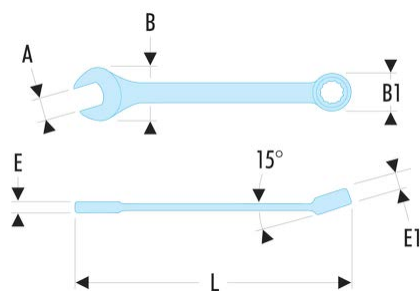

39.1/2 39 - Clés mixtes courtes en pouces

Description :

- Clés mixtes courtes : le manche court et la tête compacte permettent une grande maniabilité. Idéal pour les accès difficiles.
- Oeil 12 pans à profil OGV® pour un serrage puissant tout en protégeant l'écrou. Suffixe H = oeil 6 pans.
- Tête oeil inclinée à 15°.
- Tête fourche inclinée à 15°.
- Dimensions en pouces : de 1/8" à 11/16".
- Présentation : chromée satinée.

A ["]:	1/2
B x B1 [mm]:	28,0 x 19,5
C1 [mm]:	8
E [mm]:	5,8
E1 [mm]:	8,0
L [mm]:	141
6 pans - 12 pans [mm]:	12
[g]:	50