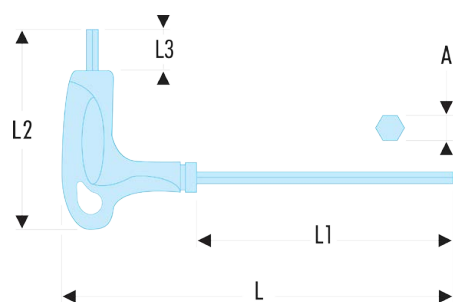

Sku

Tournevis - Clés mâles - Embouts de vissage FLUO

Outillage fluorescent

**84TZ.7/32F 84TZF - Clés 6 pans standard en pouces - FLUO****Description :**

- L'outil est détecté par sa fluorescence activée par une lampe ou un néon ultraviolet. Détectable en environnement noir ou sombre jusqu'à 3 mètres.
- Poignée en T ergonomique pour l'utilisation efficace des deux extrémités de la clé.
- Acier au silicium.
- Présentation : polie, phosphatée.

A ["]:	7/32
d3 [mm]:	80
L [mm]:	240
L1 [mm]:	175
L2 [mm]:	95
L3 [mm]:	15
[g]:	80