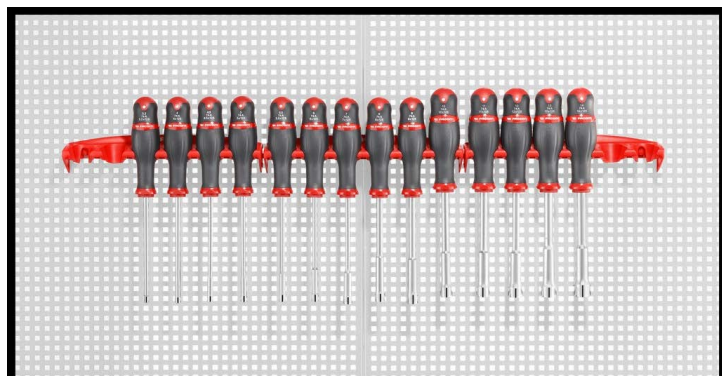

74A.P14E 74A - Jeux de clés à douilles forgées avec poignée tournevis métriques**Description :**

- Présentation : sur râtelier plastique ou en trousse.

A [mm]:	3,2 - 4 - 4,5 - 5 - 5,5 - 6 - 7 - 8 - 9 - 10 - 11 - 12 - 13 - 14
----------------	--

Contenant:	Râtelier : 3 x CKS.08
-------------------	-----------------------

[kg]:	1,810
--------------	-------