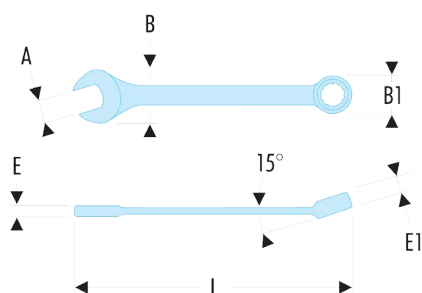

39.7/32HF 39F - Clés mixtes courtes en pouces - FLUO**Description :**

- L'outil est détecté par sa fluorescence activée par une lampe ou un néon ultraviolet. Détectable en environnement noir ou sombre jusqu'à 5 mètres.
- Clés mixtes courtes : le manche court et la tête compacte permettent une grande maniabilité. Idéal pour les accès difficiles.
- Oeil 12 pans à profil OGV® pour un serrage puissant tout en protégeant l'écrou. Suffixe H = oeil 6 pans.
- Tête oeil inclinée à 15°.
- Tête fourche inclinée à 15°.
- Dimensions en pouces : de 1/8" à 1/2".
- Présentation : chromée satinée.

A ["]:	7/32
B [mm]:	11,8
B1 [mm]:	9,5
E [mm]:	3,5
E1 [mm]:	4,0
L [mm]:	84
6 pans - 12 pans [mm]:	6
[g]:	10