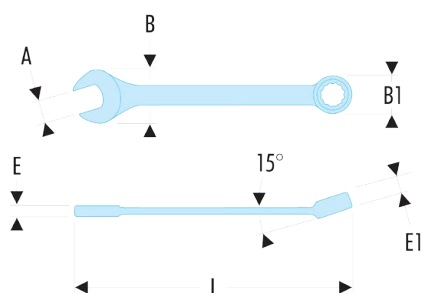

**39.7/16F 39F - Clés mixtes courtes en pouces - FLUO****Description :**

- L'outil est détecté par sa fluorescence activée par une lampe ou un néon ultraviolet. Détectable en environnement noir ou sombre jusqu'à 5 mètres.
- Clés mixtes courtes : le manche court et la tête compacte permettent une grande maniabilité. Idéal pour les accès difficiles.
- Oeil 12 pans à profil OGV® pour un serrage puissant tout en protégeant l'écrou. Suffixe H = oeil 6 pans.
- Tête oeil inclinée à 15°.
- Tête fourche inclinée à 15°.
- Dimensions en pouces : de 1/8" à 1/2".
- Présentation : chromée satinée.

A ["]:	7/16
B [mm]:	23.7
B1 [mm]:	16.8
E [mm]:	5.3
E1 [mm]:	6,8
L [mm]:	109
6 pans - 12 pans [mm]:	6
[g]:	35