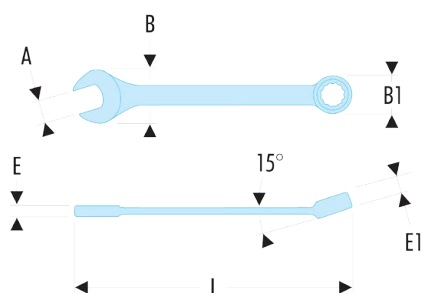

39.1/4F 39F - Clés mixtes courtes en pouces - FLUO**Description :**

- L'outil est détecté par sa fluorescence activée par une lampe ou un néon ultraviolet. Détectable en environnement noir ou sombre jusqu'à 5 mètres.
- Clés mixtes courtes : le manche court et la tête compacte permettent une grande maniabilité. Idéal pour les accès difficiles.
- Oeil 12 pans à profil OGV® pour un serrage puissant tout en protégeant l'écrou. Suffixe H = oeil 6 pans.
- Tête oeil inclinée à 15°.
- Tête fourche inclinée à 15°.
- Dimensions en pouces : de 1/8" à 1/2".
- Présentation : chromée satinée.

A ["]:	1/4
B [mm]:	15
B1 [mm]:	10.4
E [mm]:	4.1
E1 [mm]:	5,0
L [mm]:	90
6 pans - 12 pans [mm]:	6
[g]:	15