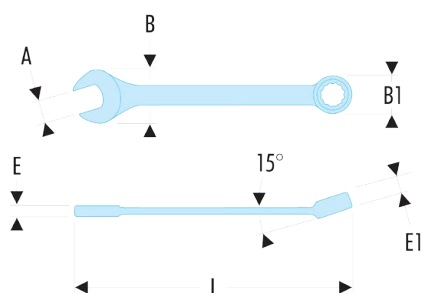

39.3/16HF 39F - Clés mixtes courtes en pouces - FLUO**Description :**

- L'outil est détecté par sa fluorescence activée par une lampe ou un néon ultraviolet. Détectable en environnement noir ou sombre jusqu'à 5 mètres.
- Clés mixtes courtes : le manche court et la tête compacte permettent une grande maniabilité. Idéal pour les accès difficiles.
- Oeil 12 pans à profil OGV® pour un serrage puissant tout en protégeant l'écrou. Suffixe H = oeil 6 pans.
- Tête oeil inclinée à 15°.
- Tête fourche inclinée à 15°.
- Dimensions en pouces : de 1/8" à 1/2".
- Présentation : chromée satinée.

A ["]:	3/16
B [mm]:	11,8
B1 [mm]:	9,0
E [mm]:	3,5
E1 [mm]:	4,0
L [mm]:	82
6 pans - 12 pans [mm]:	6
[g]:	10