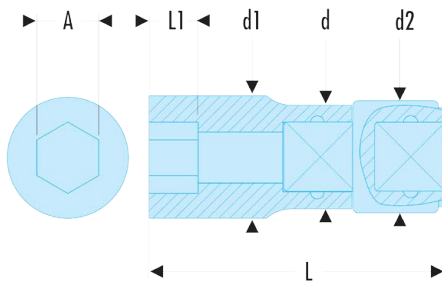

**R.11ELF R.ELF - Douilles 1/4" longues 12 pans métriques - FLUO****Description :**

- L'outil est détecté par sa fluorescence activée par une lampe ou un néon ultraviolet. Détectable en environnement noir ou sombre jusqu'à 5 mètres.
- Profil OGV® : plus de puissance et de sécurité, préserve les écrous.
- Douilles longues dédiées aux accès en puit ou filetages longs.
- Haut niveau de performances adaptées à la boulonnerie aéronautique.
- Parois affinées pour une meilleure accessibilité.
- Présentation : chromée brillante.

A [mm]:	11
d [mm]:	15,5
d1 [mm]:	14,3
L [mm]:	50
L1 [mm]:	12
12 pans [mm]:	12
[g]:	54