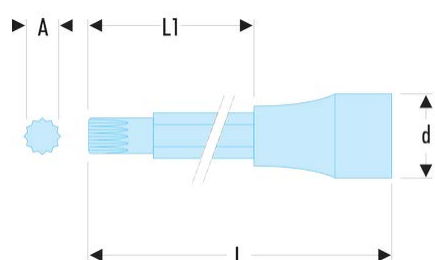

SV.12ELB SV.LB - Douilles tournevis 1/2" embout long et extra-long à denture multiple XZN®

Description :

- Série longue et extra-longue.
- Pour vis à empreinte femelle XZN®.
- Embout non démontable.
- Présentation : chromée brillante, avec embout phosphaté.

A [mm]:	M12
d [mm]:	22,8
d [vis]:	M12
L [mm]:	140
L1 [mm]:	104
[g]:	150