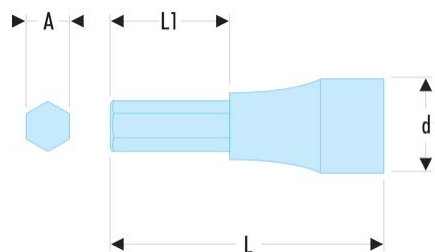

**ST.3/8 ST - Douilles tournevis 1/2" pour vis 6 pans creux en pouces****Description :**

- Série longueur standard.
- Pour vis 6 pans creux.
- Embout non démontable.
- Présentation : chromée brillante, avec embout phosphaté.

A ["]:	3/8
d [mm]:	23
L [mm]:	54
L1 [mm]:	17
Douille:	S.236
Embouts:	EH.203/8
[g]:	74