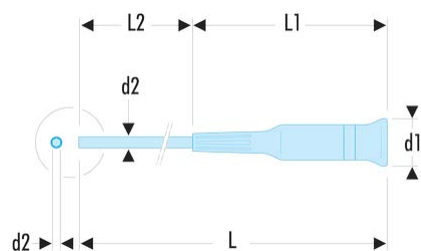

AEFP.000X35 AEFP - AEFD Tournevis Micro-Tech® pour empreinte Phillips® et Pozidriv®

Description :

- Présentation AEFP : lame chromée, bout brun.
- Présentation AEFD : lame brunie.

d1 x L1 [mm]:	17 x 82
d2 x L2 [mm]:	2 x 35
L [mm]:	117
Phillips [No]:	PH.000
Pozidriv [No]:	-
Couleur:	Fuchsia
[g]:	11,5