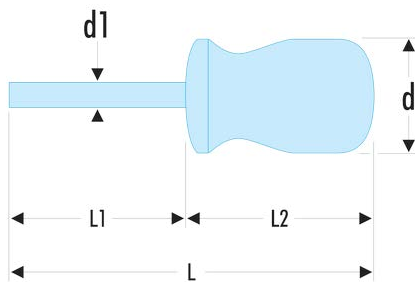

**ADB.1X40 ADB - Tournevis ISORYL pour vis cruciformes Pozidriv® - lame courte****Description :**

- Pour travaux à dégagement réduit.
- Présentation : brunie.

d [mm]:	29
d1 x L1 [mm]:	5 x 40
L [mm]:	90
L2 [mm]:	77
Pozidriv [No]:	PZ1
[g]:	38