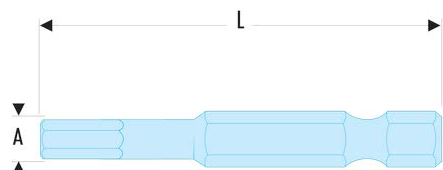

Sku

Tournevis - Clés mâles - Embouts de vissage FLUO

Outillage fluorescent

**EX.615TF EX.6TF - Embouts standards série 6 pour vis Torx® - FLUO****Description :**

- L'outil est détecté par sa fluorescence activée par une lampe ou un néon ultraviolet. Détectable en environnement noir ou sombre jusqu'à 5 mètres.
- Conformes aux spécifications Torx®.
- Entraînement 1/4" - 6,35 mm à gorge.

L [mm]: 70

Torx [No]: T15

[g]: 8,60