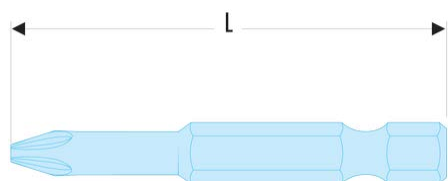

Sku

Tournevis - Clés mâles - Embouts de vissage FLUO

Outillage fluorescent

## ETORM.604TF ETORM.6TF - Embouts standards série 6 pour vis à empreinte Torq Set® - FLUO

### Description :

- L'outil est détecté par sa fluorescence activée par une lampe ou un néon ultraviolet. Détectable en environnement noir ou sombre jusqu'à 5 mètres.
- Entraînement 1/4" - 6,35 mm à gorge.