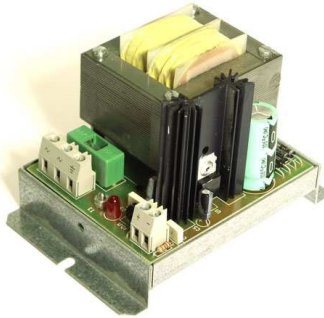

Fiche technique

17/03/2016

LOTELC-AL912AE

OCCASION ALIMENTATION 24 Vdc - 800 mA

OCCASION, alimentation stabilisée, régulée.
Entrée: 230 Vac, 50/60 Hz.
Sortie: 24 Vdc/800 mA.
Version nue, pour rail DIN, ou fixation applique.
Dim.: 114 x 76 x 73mm.
Modèle expo, pas de garantie.
Livrée sans notice, ni emballage d'origine.