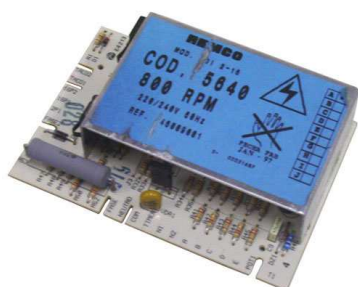

## Fiche technique

07/03/2016

**LOT-C00042790**

**CARTE ELECTRONIQUE LAVE-LINGE**

Carte électronique, pour lave-linge.  
Pour: Ariston, etc...