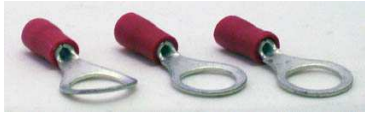

Fiche technique

05/03/2016

LOT COSSE-18

COSSE PLAGES RONDES -- 8mm --10 PIÈCES

COSSE A PLAGES RONDES,DIAM.:8mm,EXT:11mm.
PRE-ISOLEE.
A SERTIR 0,5 A 1,5mm².
LOT DE 10 PIÈCES.