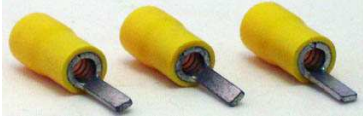

## Fiche technique

05/03/2016

**LOT COSSE-9**

**EMBOU DE CABLAGE PLAT 6mm<sup>2</sup> -- 10 P**

EMBOU DE CABLAGE PLAT.  
POUR BORNIER ELECTRIQUE.  
PRE-ISOLE.  
A SERTIR 4 A 6mm<sup>2</sup>.  
LARG.:3 x 10mm.  
LOT DE 10 PIECES.