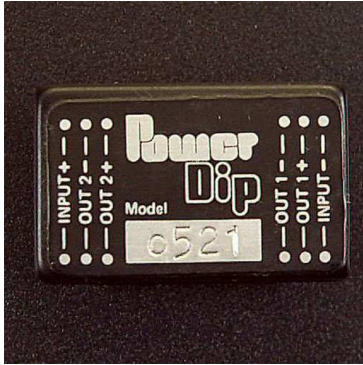

Fiche technique

05/03/2016

LOT CV-0521

CONVERTISSEUR DIL24 PAS DE DATA DISPO

CONVERTISSEUR DIL 24 BROCHES.
PAS DE DATA DISPONIBLE.
DIM:32 x 20 x 10mm.
FAB.:POWER DIP REF.:0521.