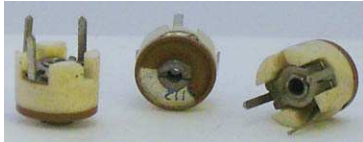

Fiche technique

04/03/2016

LOTDAJCERA2531

CONDENSATEUR AJUSTABLE CERA.3/12pf - 5P

CONDENSATEUR AJUSTABLE CERAMIQUE

DIAM:10mm.

3pf à 12pf,

3 PATTES,PAS DE 5/08.

LOT DE 5 PIECES.