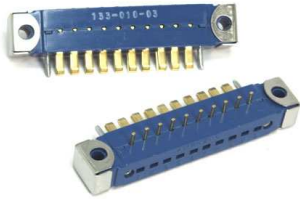

Fiche technique

08/03/2016

LOT-13301003

CONNECTEUR MALE>>CI COUDE 1x10Pts - 3,96

Connecteur série 133.

Mâle >> CI coudé, 1 x 10 Pts, pas 3/96.

Norme MIL C21097 B, - 55 + 125°C.

Fab.: AMPHENOL, série 13.

Ref.: 133-010-03.