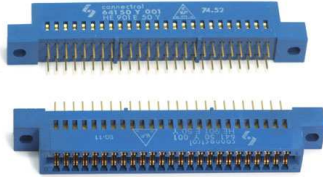

Fiche technique

08/03/2016

LOT-64150Y001

CONNECTEUR HE9 FEMELLE>CI 2x125Pts 2,54

Connecteur HE9.

Femelle >> CI,2 x 25 Pts,pas 2/54.

Avec oreilles.

Fab.:CONNECTRAL,ref.:641 50 Y 001 / HE 901 E 50 Y.

DC:8011.