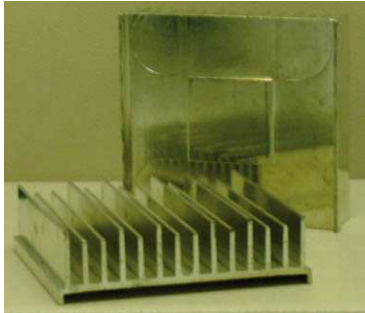

Fiche technique

05/03/2016

LOTQURADCI-232

DISSIPATEUR CI

DISSIPATEUR CI.
LARG.63, LONG.60, EP.18mm.
SEMELLE:24,5x24,5mm.
BRUT.