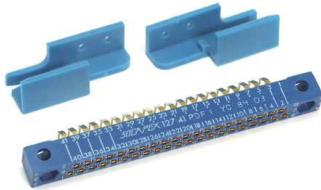

Fiche technique

08/03/2016

LOT-12741PDF1YCR

CONNECTEUR HE80 FEMELLE > CI COUDE 41Pts

Connecteur HE80.

Femelle >> CI coudé, 41 Pts.

Fab.: SOCAPEX, ref.: 127 41 PDF 1YCR.

DC: 1984/1985.