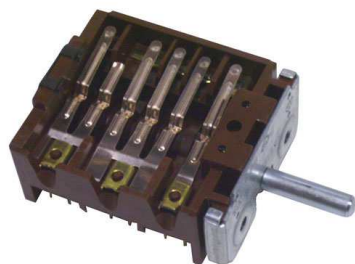

Fiche technique

07/03/2016

LOT-93460822

COMMUTATEUR POUR FOUR - CANDY-ROSIERES

Commutateur pour four.
Pour: Rosières, Candy, Hoover, etc...