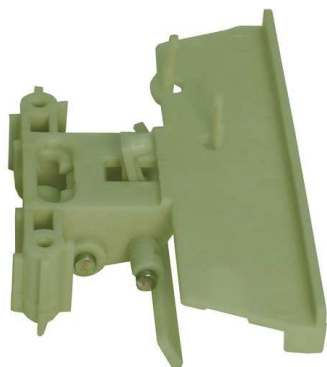

Fiche technique

07/03/2016

LOT-92153394

FERMETURE PORTE LAVE-VAISSELLE

Fermeture porte,lave-vaisselle.
Pour:Candy,Rosières,etc...