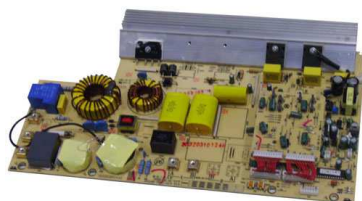

Fiche technique

07/03/2016

LOT-49017855

FILTRE ELECTRONIQUE TABLE CUISSON

Filtre électronique, table de cuisson.

Pour: Rosières, etc...

DC: 10/2/10.