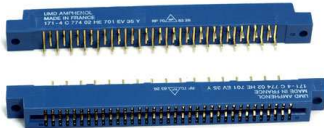

Fiche technique

08/03/2016

LOT-4C77402

CONNECTEUR HE7 FEMELLE>CI 1x35Pts 2,54

Connecteur HE7.

Femelle >> CI doré, 1 x 35 Pts, pas 2/54.

Avec oreilles.

Fab.:UMD/AMPHENOL.

Ref.:4C 774 02 / HE 701 EV 35 Y.

DC:8235.