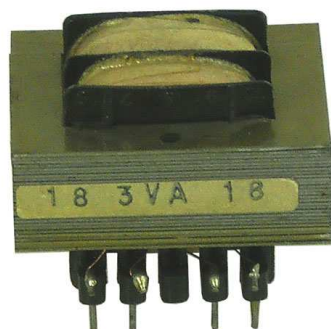

## Fiche technique

08/03/2016

**LOT-2X18V-3VA**

**TRANSFO FER E + I - 2x0/18V - 3 VA**

Transformateur fer E + I, pour CI.

Primaire: 220 Vac.

Secondaire: 2 x 18 Vac/3 VA.

Dim.: 38 x 32 x 28mm.