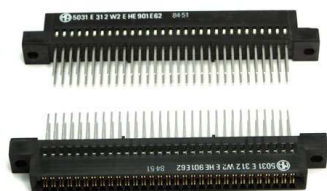

Fiche technique

08/03/2016

LOT-5031E312W2N

CONNECTEUR FEM. > WRAPPING 2x31Pts 2,54

Connecteur HE9.

Femelle >> wrapping, 2 x 31 Pts, pas 2/54.

Avec oreilles.

Fab.:MARS/ALCATEL.

Ref.:5031 E 31 2 W 2N / HE 901 E 62 W 23.

DC:8451.