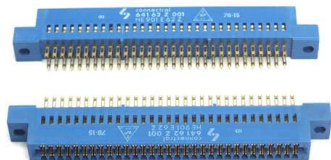

Fiche technique

08/03/2016

LOT64162Z001

CONNECTEUR FEMELLE>COSSES 2x31Pts - 2,54

Connecteur HE9.

Femelle >> cosses, 2 x 31 Pts, pas 2/54.

Avec oreilles.

Fab.:CONNECTRAL,ref.:641 62 Z 001 / HE 901 E 62 Z.

DC:7815.