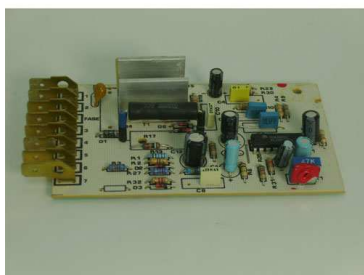

Fiche technique

07/03/2016

LOT-481921478267

MODULE ELECTRONIQUE - LAVE-LINGE

Module électronique, commande, lave-linge. Pour: Whirlpool, Laden, etc...