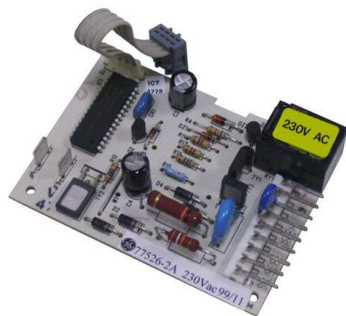

Fiche technique

07/03/2016

LOT-91940765

MODULE ELECTRONIQUE COMMANDE FRIGO

Module électronique, commande, frigidaire/
congélateur.

Pour: Hoover, etc...