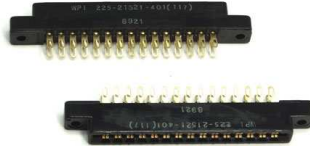

## Fiche technique

08/03/2016

**LOT-22521521-401**

**CONNECTEUR FEMELLE > COSSES 2x15Pts - 3,96**

Connecteur série 225.

Femelle >> cosses dorées, 2 x 15 Pts, pas 3/96.

Norme MIL C21097 B, - 55 + 125°C.

Fab.: AMPHENOL, série 225.

Ref.: 225-21521-401.