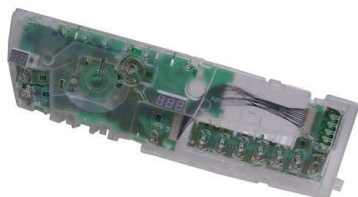

## Fiche technique

07/03/2016

**LOT-481223958002**

**MODULE ELECTRONIQUE COMMANDE/AFFICHAGE**

Module électronique, commande, affichage, lave-linge.

Pour: Whirlpool, etc...

DC:01/9/04.