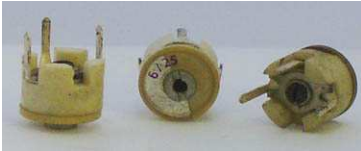

Fiche technique

04/03/2016

LOTDAJCERA2534

CONDENSATEUR AJUSTABLE CERA.6/25pf - 5P

CONDENSATEUR AJUSTABLE CERAMIQUE

DIAM:10mm.

6pf à 25pf,

3 PATTES,PAS DE 5/08.

LOT DE 5 PIECES.