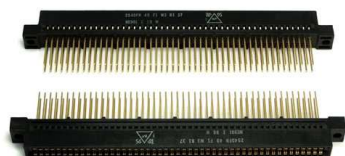

## Fiche technique

08/03/2016

**LOT254DFN49F1W3**

**CONNECTEUR FEM. > WRAPPING 2x49Pts 2,54**

Connecteur HE9.

Femelle >> wrapping doré, 2 x 49 Pts, pas 2/54.

Avec oreilles.

Fab.: SOCAPEX, ref.: 254 DFN 49 F1 W3 / HE 901 E 98 W.

DC:8137.