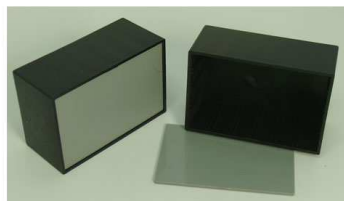

Fiche technique

07/03/2016

LOTCOFFRET-6

COFFRTE PLASTIQUE NOIR 85x54x34mm 5 P

Coffret plastique noir, façade grise.

Fixation par clipsage.

Dim. int.: 85 x 54 x 34mm.

Lot de 5 pièces.