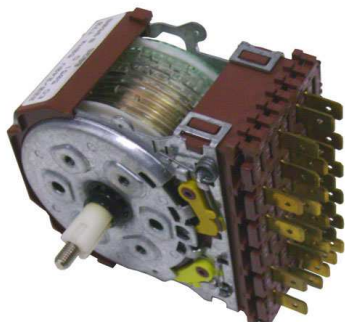

Fiche technique

07/03/2016

LOT-481228218239

PROGRAMMATEUR / TIMER LAVE-VAISSELLE

Programmateur/timer,lave-vaisselle.
Pour:Whirlpool,Bauknecht,etc...