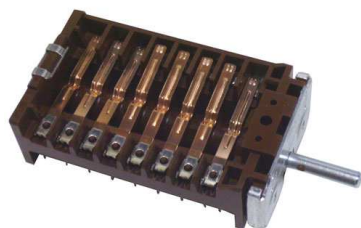

Fiche technique

07/03/2016

LOT-44000527

COMMUTATEUR PLAQUES TABLE DE CUISSON

Commutateur plaques de cuisson.
Pour: Rosières, Candy, etc...