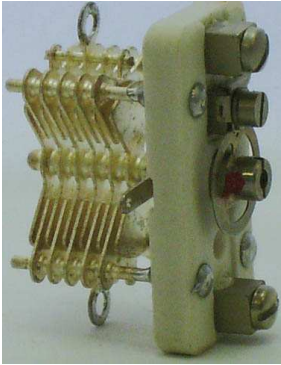

## Fiche technique

04/03/2016

**LOTCAJAIR1622**

**CONDENSATEUR AJUST. AIR PAPILLON 2X13pf**

CONDENSATEUR VARIABLE TYPE PAPIILLON

2X13pf

A AIR REGLAGE TOURNEVIS.

FIXATION PAR 2 VIS.

MONTAGE SUR STEATITE,SANS BUTEE.

FAB.:ARENA