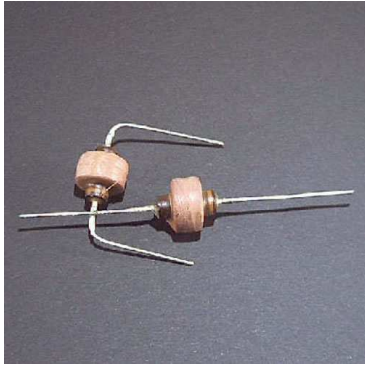

Fiche technique

07/03/2016

LOTSELFCHOC-25

SELF NID D'ABEILLE 1,5mH

SELF DE CHOC 1,5mH.

BOBINAGE NID D'ABEILLE SUR RESISTANCE AGGLOMEREES.

DIM:15 x 14mm.