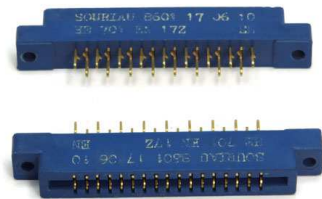

Fiche technique

08/03/2016

LOT-8601170610

CONNECTEUR FEMELLE>COSSES 1x17Pts - 2,54

Connecteur HE7.

Femelle >> cosses, 1 x 17 Pts, pas 2/54.

Avec oreilles.

Fab.: SOURIAU, ref.: 8601 17 06 10 / HE 701 EN 17 Z.