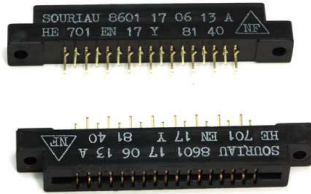

Fiche technique

08/03/2016

LOT-8601170613A

CONNECTEUR HE7 FEMELLE>CI 1x17Pts 2,54

Connecteur HE7.

Femelle >> CI,1 x 17 Pts,pas 2/54.

Avec oreilles.

Fab.:SOURIAU,ref.:8601 17 06 13A.