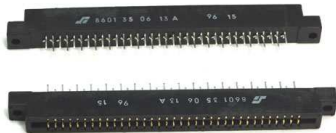

Fiche technique

08/03/2016

LOT-8601350613A

CONNECTEUR HE7 FEMELLE>CI 1x35Pts 2,54

Connecteur HE7.

Femelle >> CI,1 x 325 Pts,pas 2/54.

Avec oreilles.

Fab.:SOURIAU/SOCAPEX.

Ref.:8601 35 06 13A.

DC:9615.