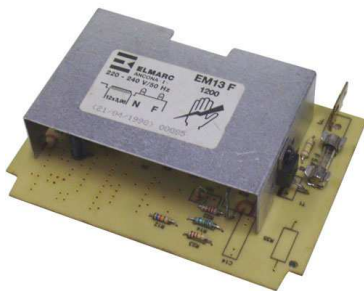

Fiche technique

07/03/2016

LOT-C00021691

CARTE ELECTRONIQUE LAVE-LINGE

Carte électronique, machine lavante/séchante.

Pour: Ariston, Indesit, etc...

A été utilisée en test de remplacement.