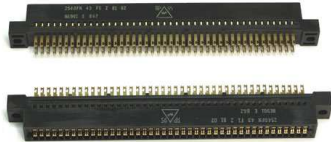

## Fiche technique

08/03/2016

**LOT-254DFN43F1Z**

**CONNECTEUR FEMELLE > COSSES 2x43Pts - 2,54**

Connecteur HE9.

Femelle >> cosses dorées, 2 x 43 Pts, pas 2/54.

Avec oreilles.

Fab.: SOCAPEX, ref.: 254 DFN 43 F 1 Z/HE 901 E 86 Z.

DC:8102.